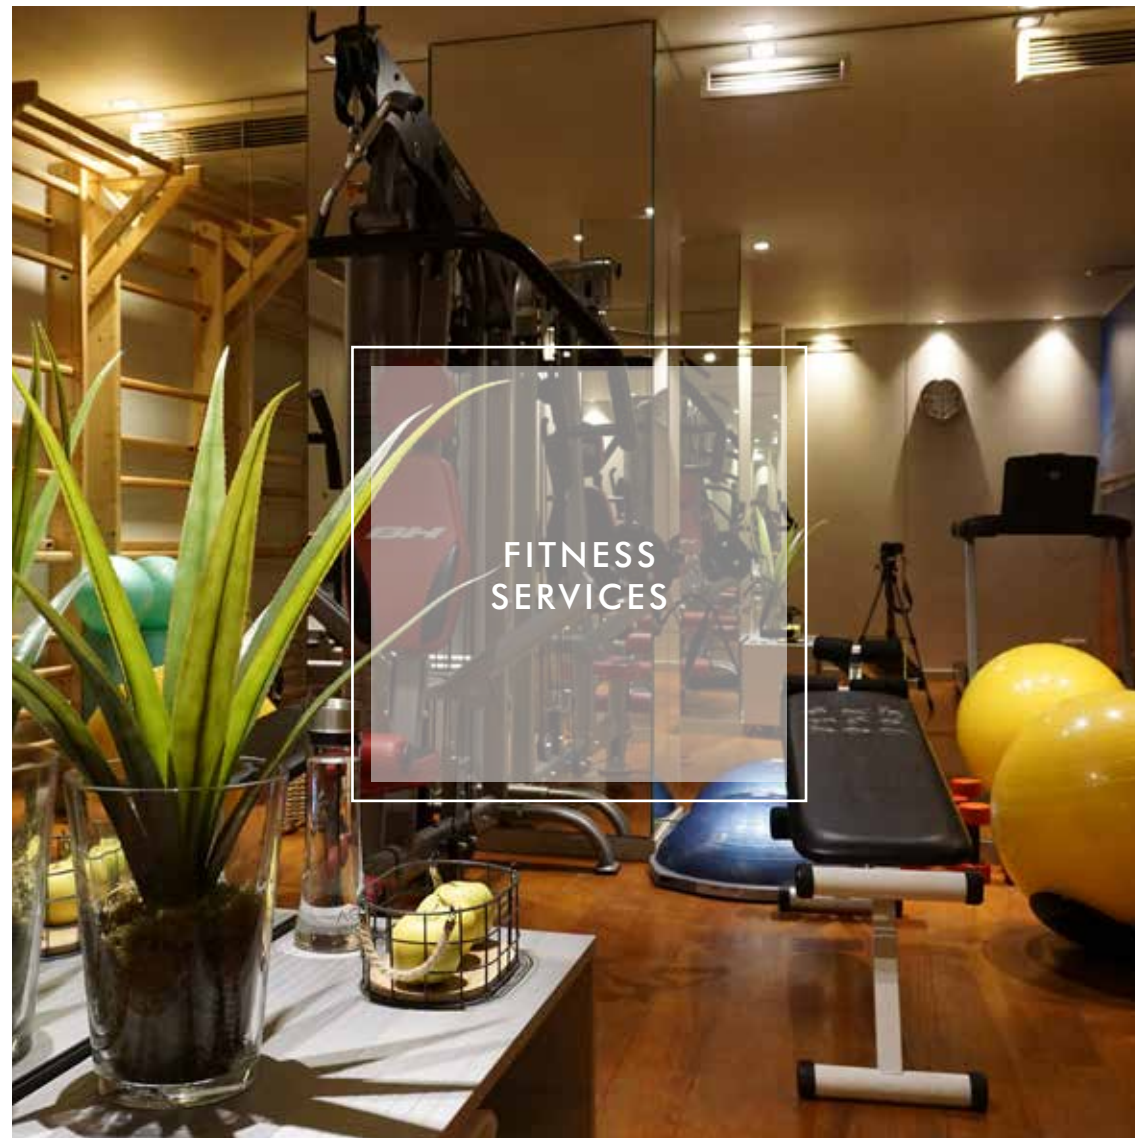

Fitness Center

El gimnasio es el espacio central de la Wellbeing Area. Íntimo y acogedor, es gratuito para nuestros huéspedes.

Bicicletas

Disponemos de dos bicicletas en alquiler, la mejor forma de descubrir la ciudad.

Jogging tour proposal