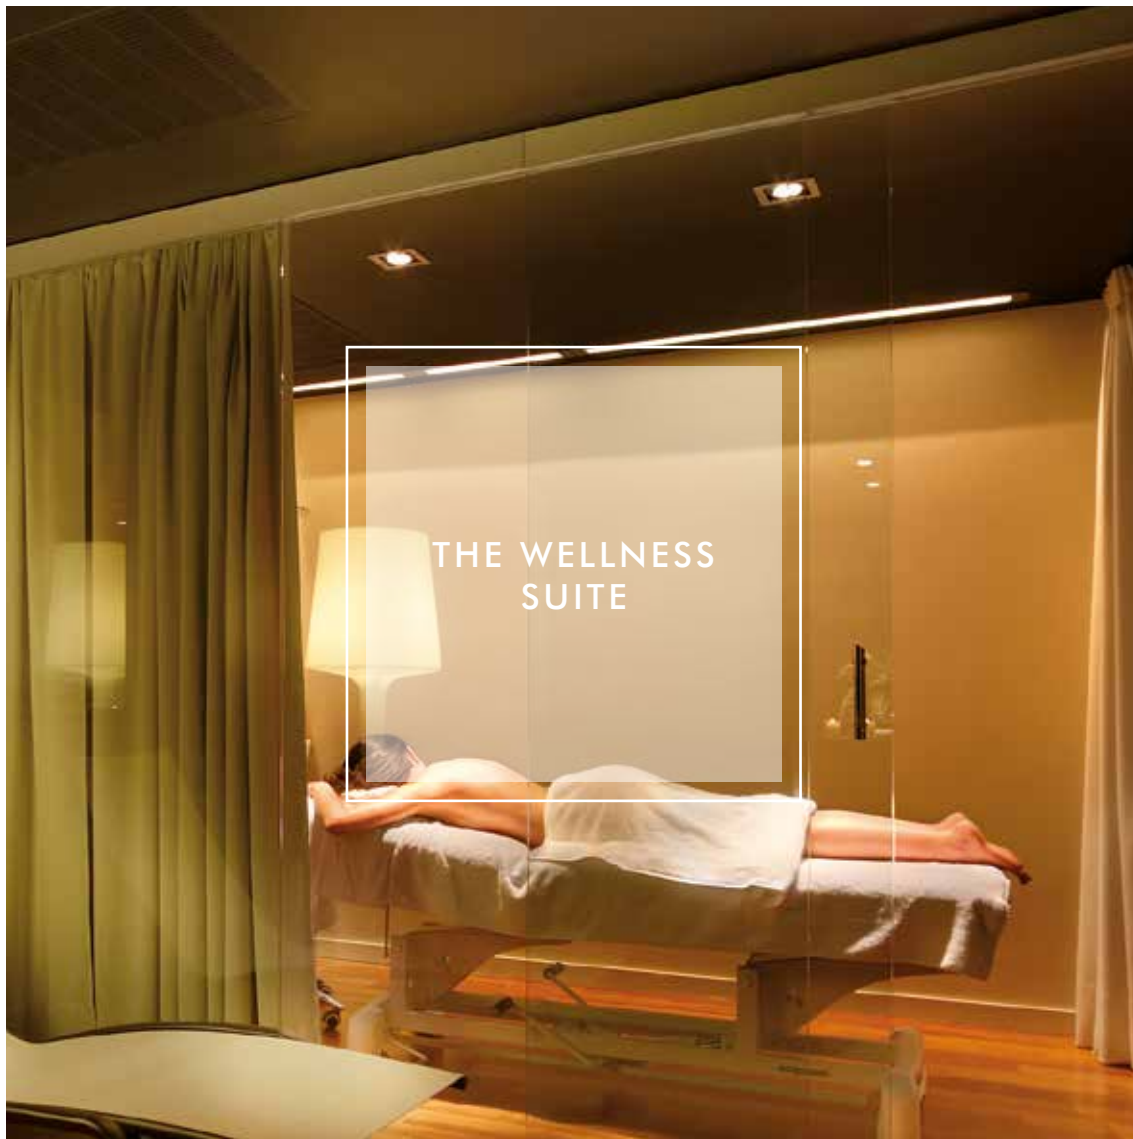

MASAJE DEPORTIVO

Adecuado para deportistas en periodos pre y post competición y también para cualquier persona que desarrolle una actividad física de manera ocasional y quiera prevenir o mitigar la fatiga muscular.

70 € ⌚ 60 min

MASAJE SUECO

Es una combinación de las tradiciones oriental y occidental del masaje. Debido a las técnicas y la presión ejercida para su desarrollo, es válido para conseguir una relajación completa, tanto a nivel físico como psíquico.

80 € ⌚ 75 min

MASAJE RELAJANTE

Es el masaje antiestrés por excelencia. Se caracteriza por la sucesión de movimientos largos, lentos y envolventes por todo el cuerpo. Se realiza con poca presión y a nivel superficial. Recomendado para mitigar el estrés, la ansiedad o el insomnio.

90 € ⌚ 90 min

Consulte masaje para 2 personas